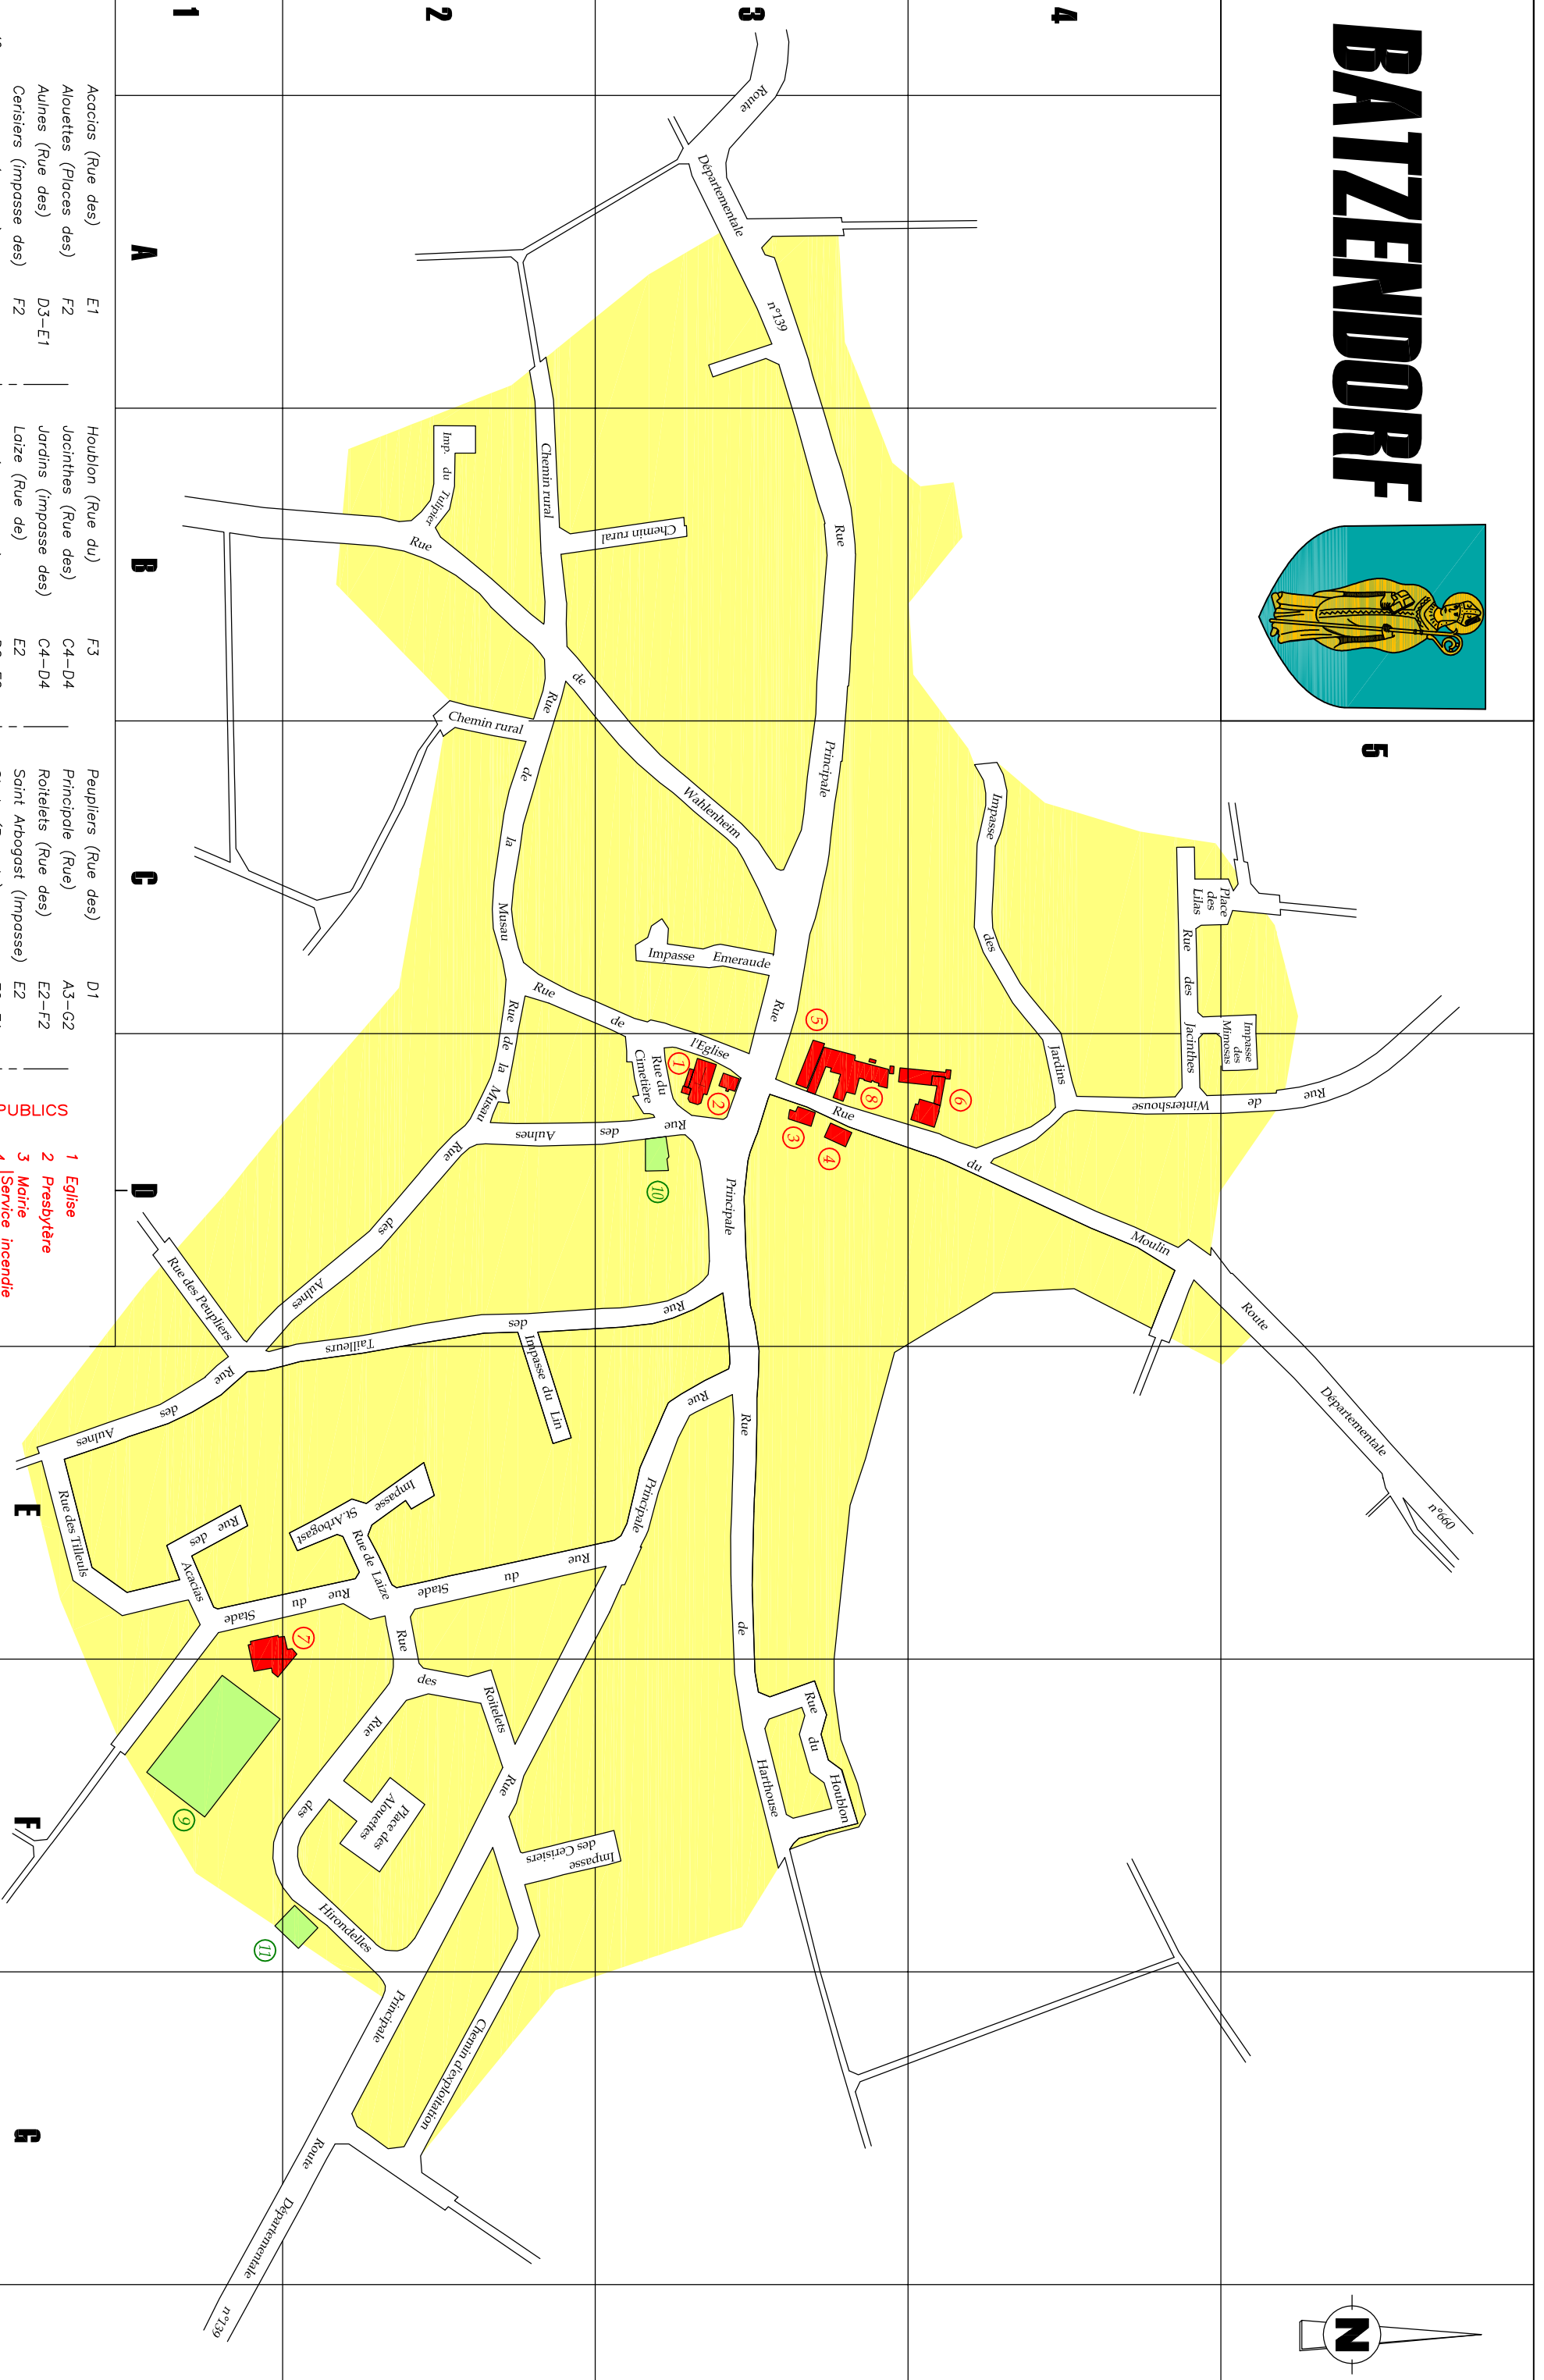

BATZENDORF

5

Acacias (Rue des)	E1	Houblon (Rue du)	F3	Peupliers (Rue des)	D1
Alouettes (Places des)	F2	Jacintthes (Rue des)	C4-D4	Principale (Rue)	A3-C2
Aulnes (Rue des)	D3-E1	Jardins (Impasse des)	C4-D4	Roitelets (Rue des)	E2-F2
Censiers (Impasse des)	F2	Latze (Rue de)	E2	Saint Arbogast (Impasse)	E2
Cimetière (Rue du)	D3	Lin (Impasse du)	D2-E2	Stade (Rue du)	E2-E1
Eglise (Rue de l')	C2-D3	Lilas (Place des)	C4	Tailleurs (Rue des)	D3-E2
Emeraude (Impasse)	C3	Mimosas (Impasse des)	C5-D5	Tulipier (Impasse du)	B2
Harthouse (Rue de)	E3-F3	Moulin (Rue du)	D3-D4	Wahlenheim (Rue de)	B2-C3
Hirondelles (Rue des)	F2	Musau (Rue de la)	B2-D2	Wintershouse (Rue de)	D5-D4

- BATIMENTS PUBLICS**
- 1 Eglise
 - 2 Presbytère
 - 3 Mairie
 - 4 Service incendie
 - 5 Atelier communal
 - 6 Ecole
 - 7 Salle Polyvalente
 - 8 Multi accueil "L'Ecol-logis des petits"

- 9 Stade
- 10 Aire de jeux
- 11 Bouleodrome