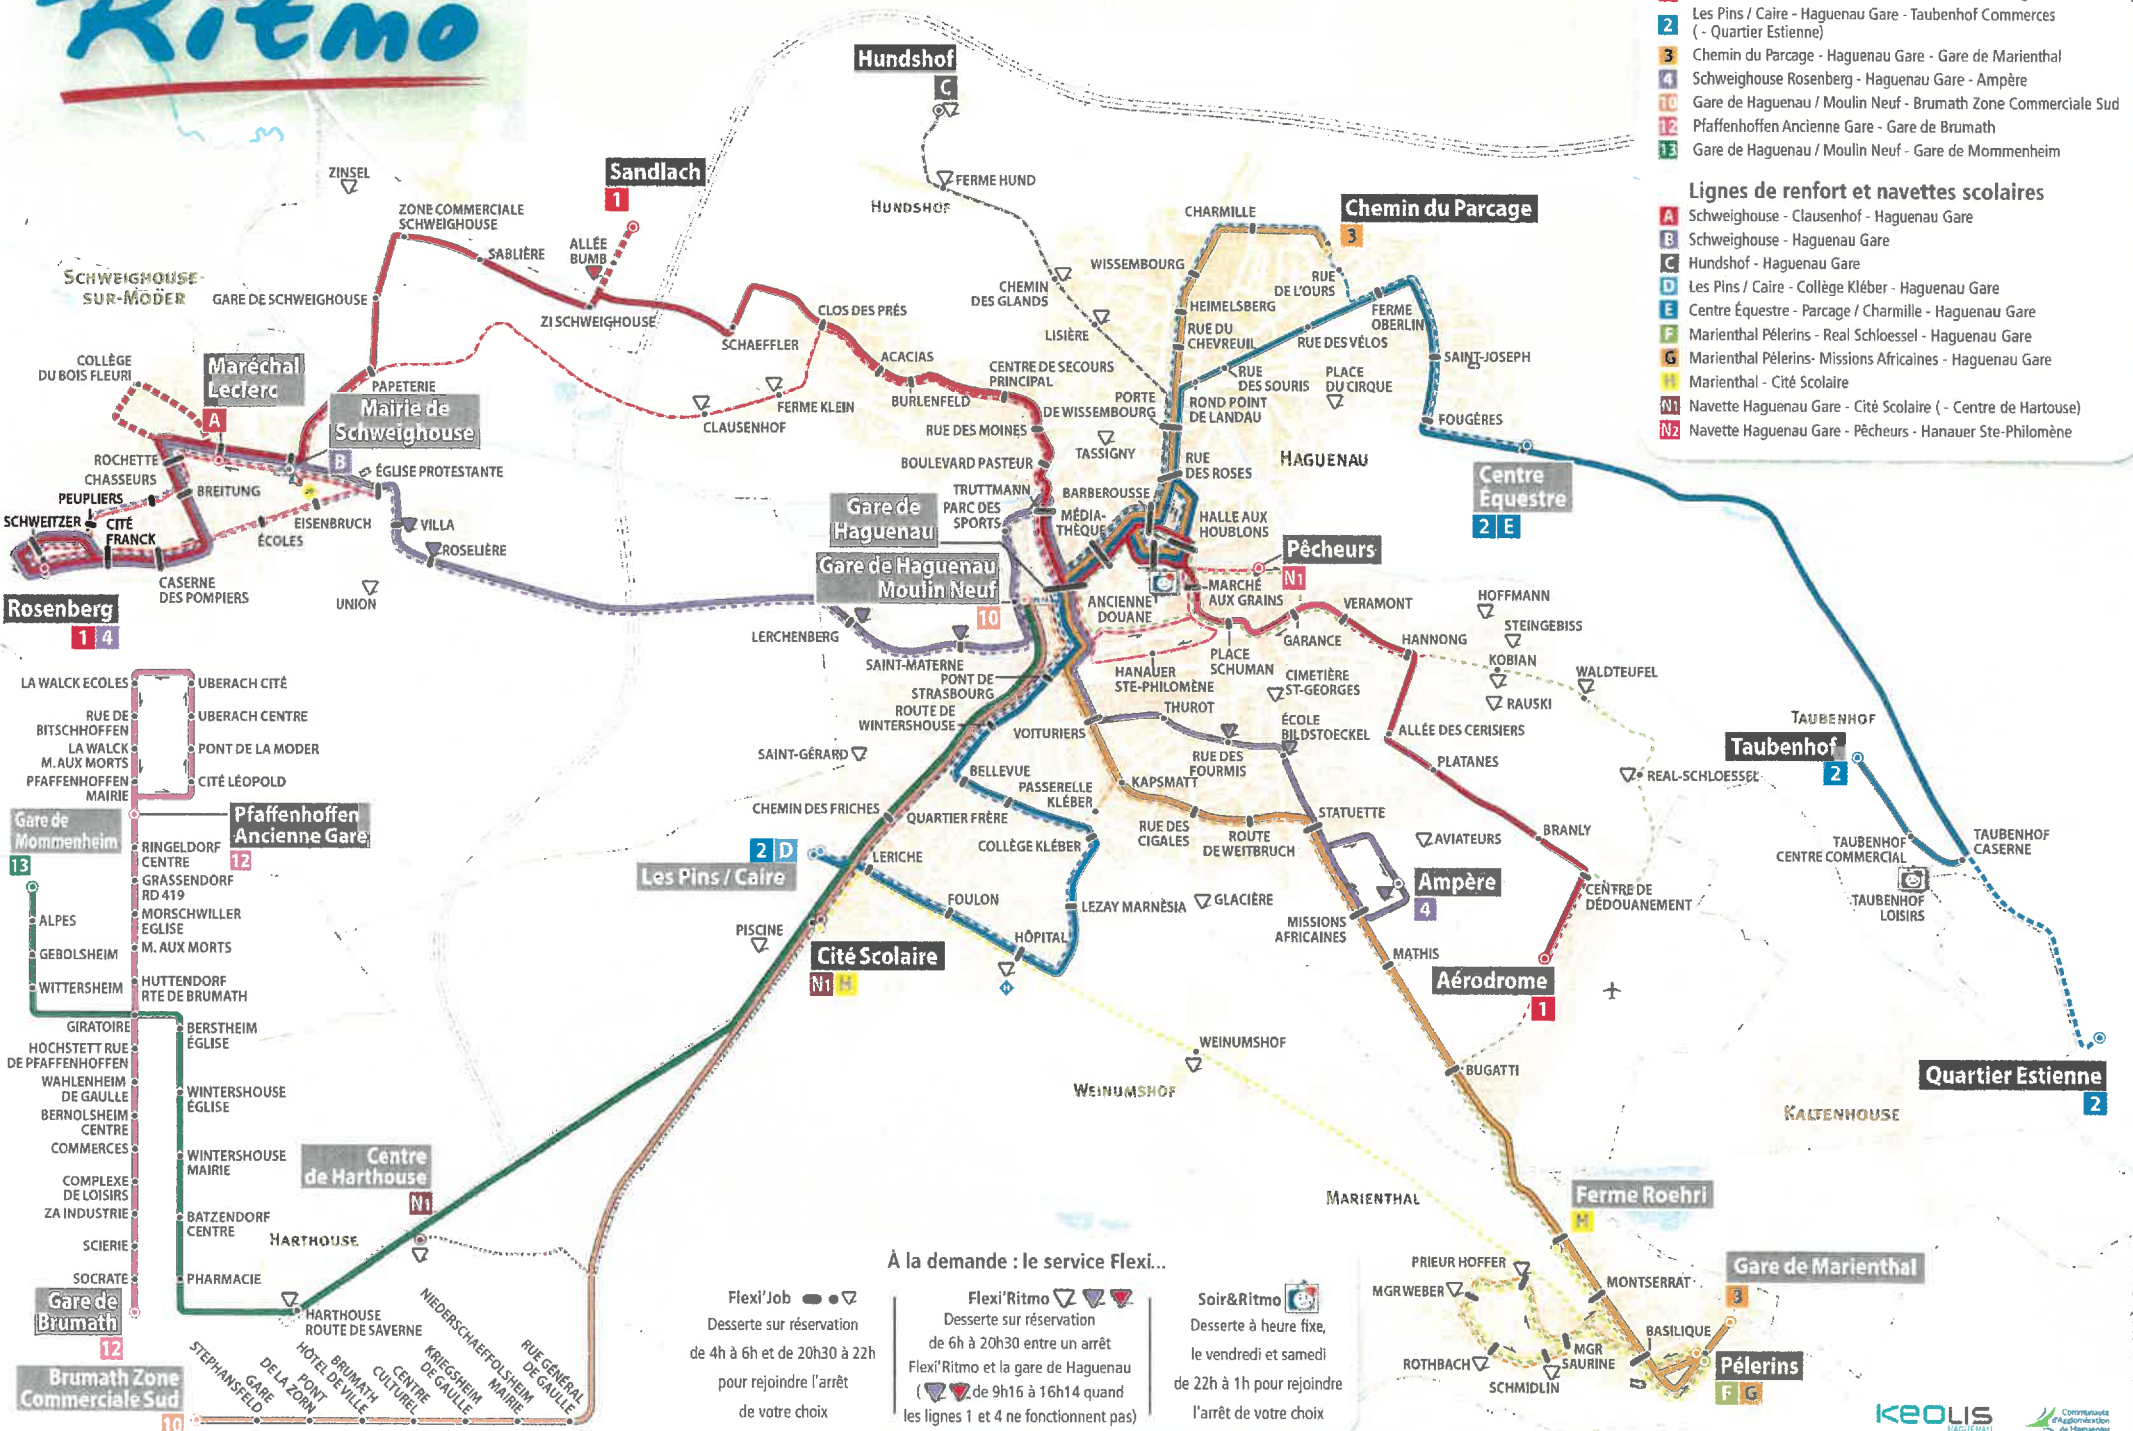

## Lignes régulières

- 1 Aéroport - Haguenau Gare - ZI - Sablière - Schweighouse Rosenberg
- 2 Les Pins / Caire - Haguenau Gare - Taubenhof Commerces (- Quartier Estienne)
- 3 Chemin du Parcage - Haguenau Gare - Gare de Marienthal
- 4 Schweighouse Rosenberg - Haguenau Gare - Ampère
- 10 Gare de Haguenau / Moulin Neuf - Brumath Zone Commerciale Sud
- 12 Pfaffenhoffen Ancienne Gare - Gare de Brumath
- 13 Gare de Haguenau / Moulin Neuf - Gare de Mommenheim

## Lignes de renfort et navettes scolaires

- A Schweighouse - Clausenhof - Haguenau Gare
- B Schweighouse - Haguenau Gare
- C Hundshof - Haguenau Gare
- D Les Pins / Caire - Collège Kléber - Haguenau Gare
- E Centre Équestre - Parcage / Charmille - Haguenau Gare
- F Marienthal Pélerins - Real Schloessel - Haguenau Gare
- G Marienthal Pélerins - Missions Africaines - Haguenau Gare
- H Marienthal - Cité Scolaire
- N1 Navette Haguenau Gare - Cité Scolaire (- Centre de Harthouse)
- N2 Navette Haguenau Gare - Pêcheurs - Hanauer Ste-Philomène

### À la demande : le service Flexi...

- Flexi'Job**
  - Desserte sur réservation de 4h à 6h et de 20h30 à 22h pour rejoindre l'arrêt de votre choix
- Flexi'Ritmo**
  - Desserte sur réservation de 6h à 20h30 entre un arrêt Flexi'Ritmo et la gare de Haguenau (de 9h16 à 16h14 quand les lignes 1 et 4 ne fonctionnent pas)
- Soir&Ritmo**
  - Desserte à heure fixe, le vendredi et samedi de 22h à 1h pour rejoindre l'arrêt de votre choix